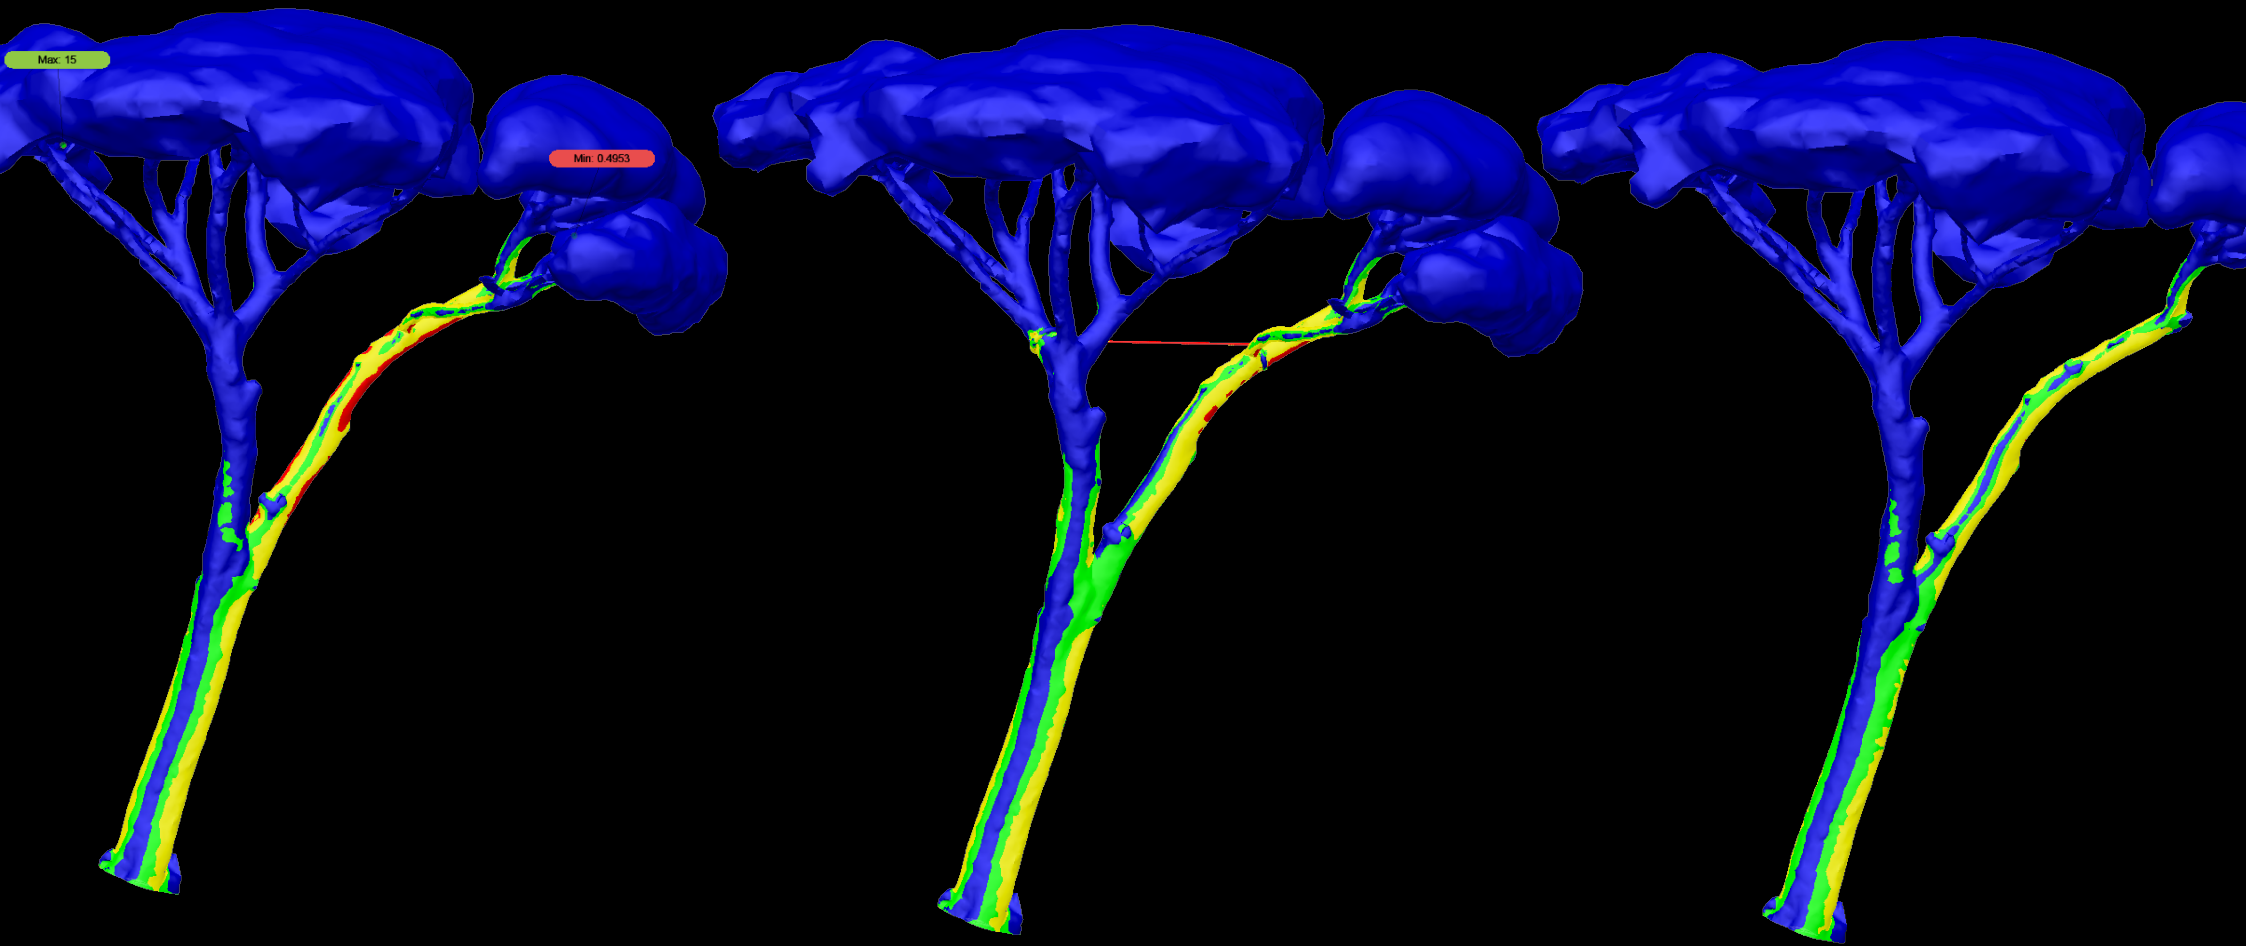

Pietro Maroè, Arboricoltore Certificato, SuPerAlberi S.r.l.

Questo è il giorno che ho aspettato per due anni e mezzo

Carri sumeri, 2.600 A.C

Galileo Galilei, 1.609 D.C.

Oggi siamo fortunati:
godiamo dei frutti di questi (e di tanti altri) cambi di paradigma

Nel 2015 sono arrivati in Italia i Tree Motion Sensors

Nel 2020 abbiamo introdotto la scansione tridimensionale degli alberi

Quercus robur

Cedrus deodara

Abies alba

Normalized Difference Vegetation Index (NDVI)

The normalized difference vegetation index is a simple, but effective index for quantifying green vegetation. It is a measure of the state of vegetation health based on how plants reflect light at certain wavelengths. The value range of the NDVI is -1 to 1. Negative values of NDVI (values approaching -1) correspond to water. Values close to zero (-0.1 to 0.1) generally correspond to barren areas of rock, sand, or snow. Low, positive values represent shrub and grassland (approximately 0.2 to 0.4), while high values indicate temperate and tropical rainforests (values approaching 1).