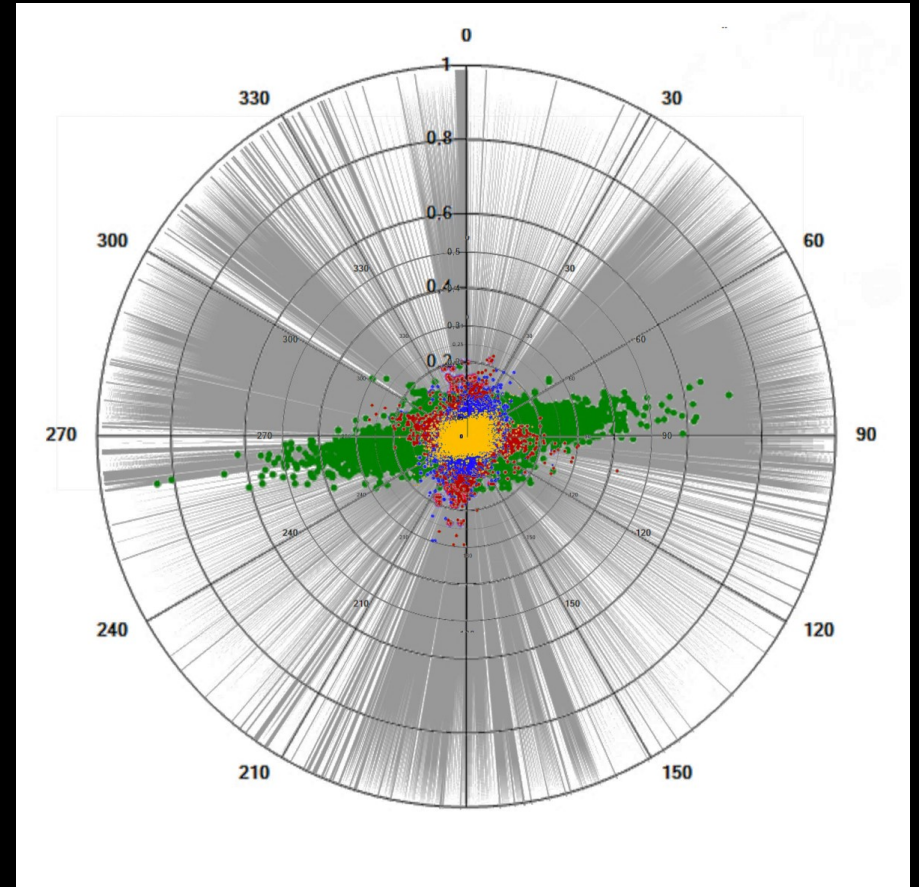

Pietro Maroè, Arboricoltore Certificato, SuPerAlberi S.r.l.

Questo è il giorno che ho aspettato per due anni e mezzo

Carri sumeri, 2.600 A.C

Galileo Galilei, 1.609 D.C.

Oggi siamo fortunati:
godiamo dei frutti di questi (e di tanti altri) cambi di paradigma

Nel 2015 sono arrivati in Italia i Tree Motion Sensors

Nel 2020 abbiamo introdotto la scansione tridimensionale degli alberi

Quercus robur

Cedrus deodara

Abies alba

Normalized Difference Vegetation Index (NDVI)

The normalized difference vegetation index is a simple, but effective index for quantifying green vegetation. It is a measure of the state of vegetation health based on how plants reflect light at certain wavelengths. The value range of the NDVI is -1 to 1. Negative values of NDVI (values approaching -1) correspond to water. Values close to zero (-0.1 to 0.1) generally correspond to barren areas of rock, sand, or snow. Low, positive values represent shrub and grassland (approximately 0.2 to 0.4), while high values indicate temperate and tropical rainforests (values approaching 1).