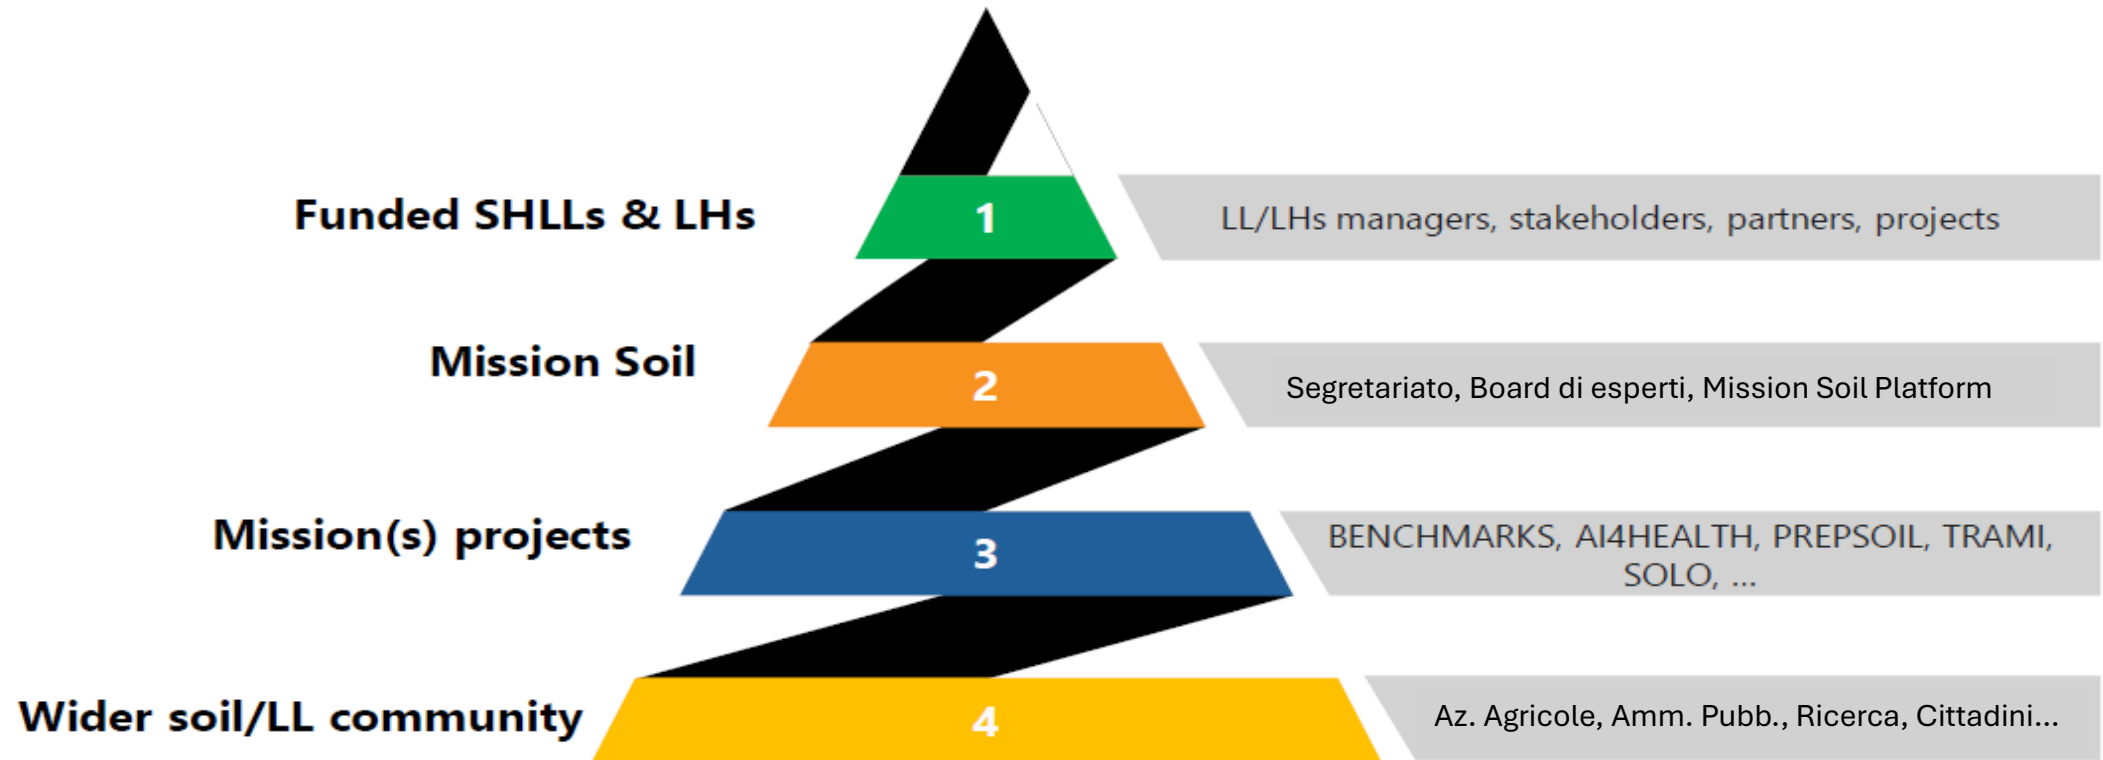

A chi si rivolge?

SOILL Hub - <https://soill2030.app>

Helpdesk - <https://soill2030.app/helpdesk>