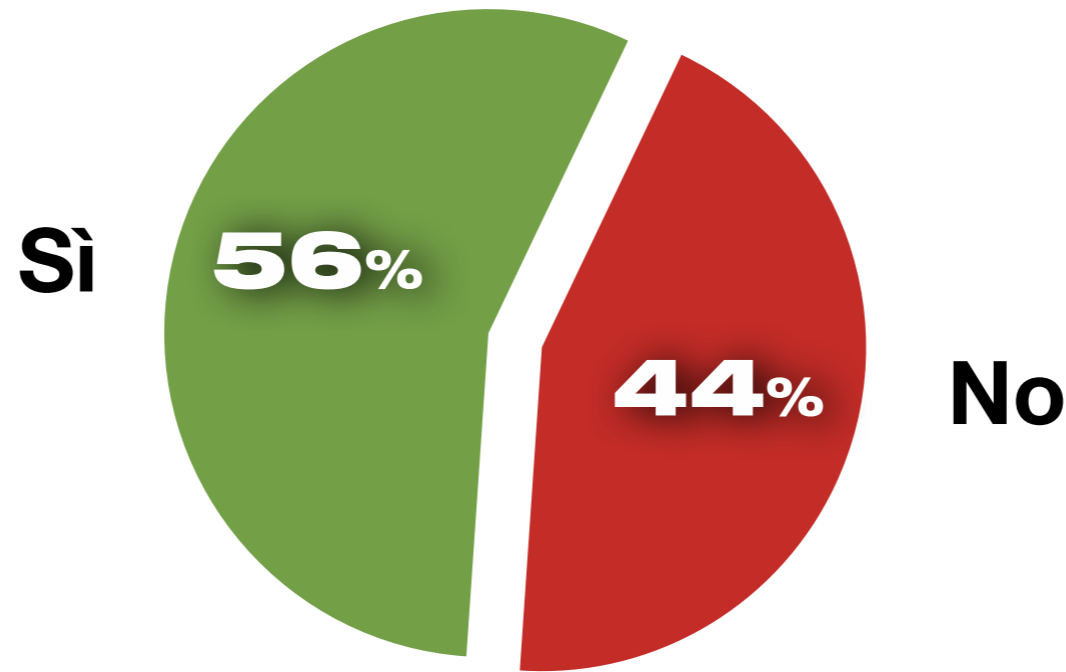

La conoscenza in Toscana del Decreto “Uno contro Uno” del 2010

Obbligo, per i venditori di prodotti elettrici ed elettronici, di ritiro gratuito delle apparecchiature non più usate, a fronte dell'acquisto di un nuovo prodotto equivalente

Progetto Life WEEE